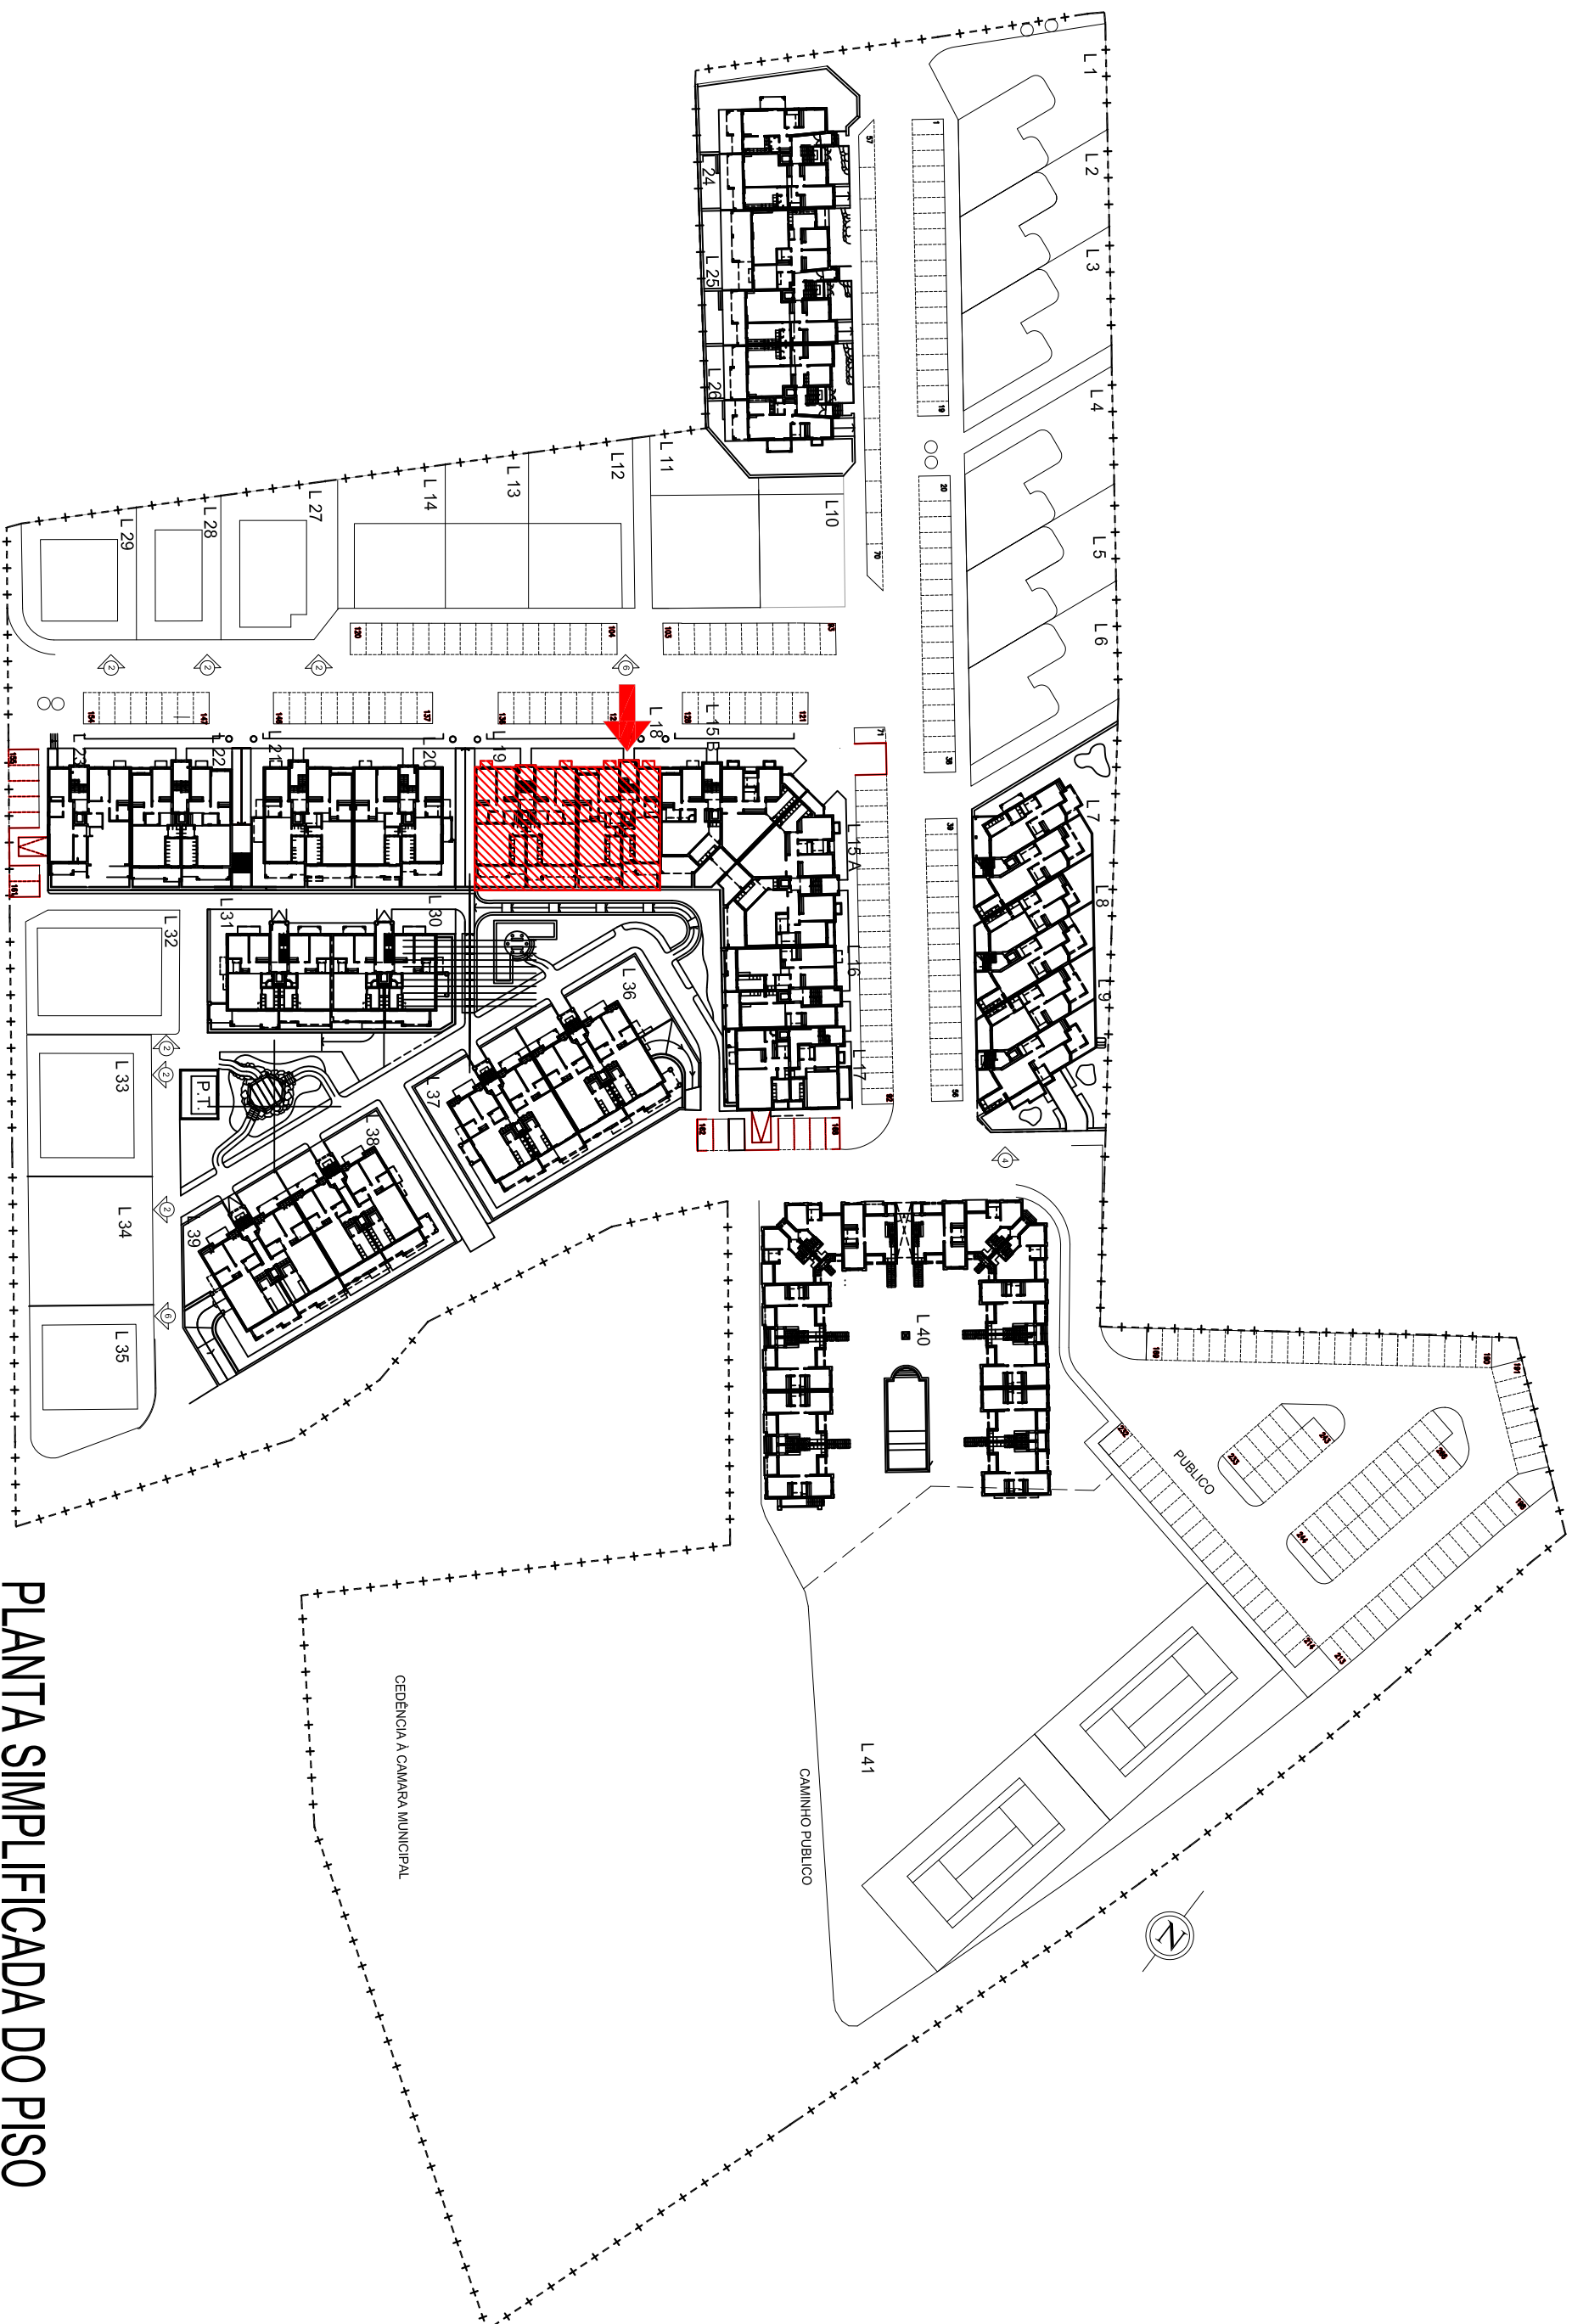

PLANTA SINTESE DO LOTEAMENTO
VILA BAIÁ

PLANTA SIMPLIFICADA DO PISO
 DE ACESSO DOS LOTES NO LOTEAMENTO
 VILA BAIA

PLANTA SIMPLIFICADA DO PISO
DE ENTRADA DA FOGO
VILA BAIJA

Lote 18
Piso 2
apart. 2B

PLANTA SIMPLIFICADA DO PISO
DE ACESSO AO FOGO

VILA BAIÁ

Lote 18
Piso 2
apart. 2B

PLANTA SIMPLIFICADA DA
HABITAÇÃO
VILA BAIA

PLANTA SIMPLIFICADA DO ESTACIONAMENTO E ARRECADAÇÃO

PLANTA DA CAVE

Lote 18
Cave
apart. 2B
anexo **A6**
escala 1:100