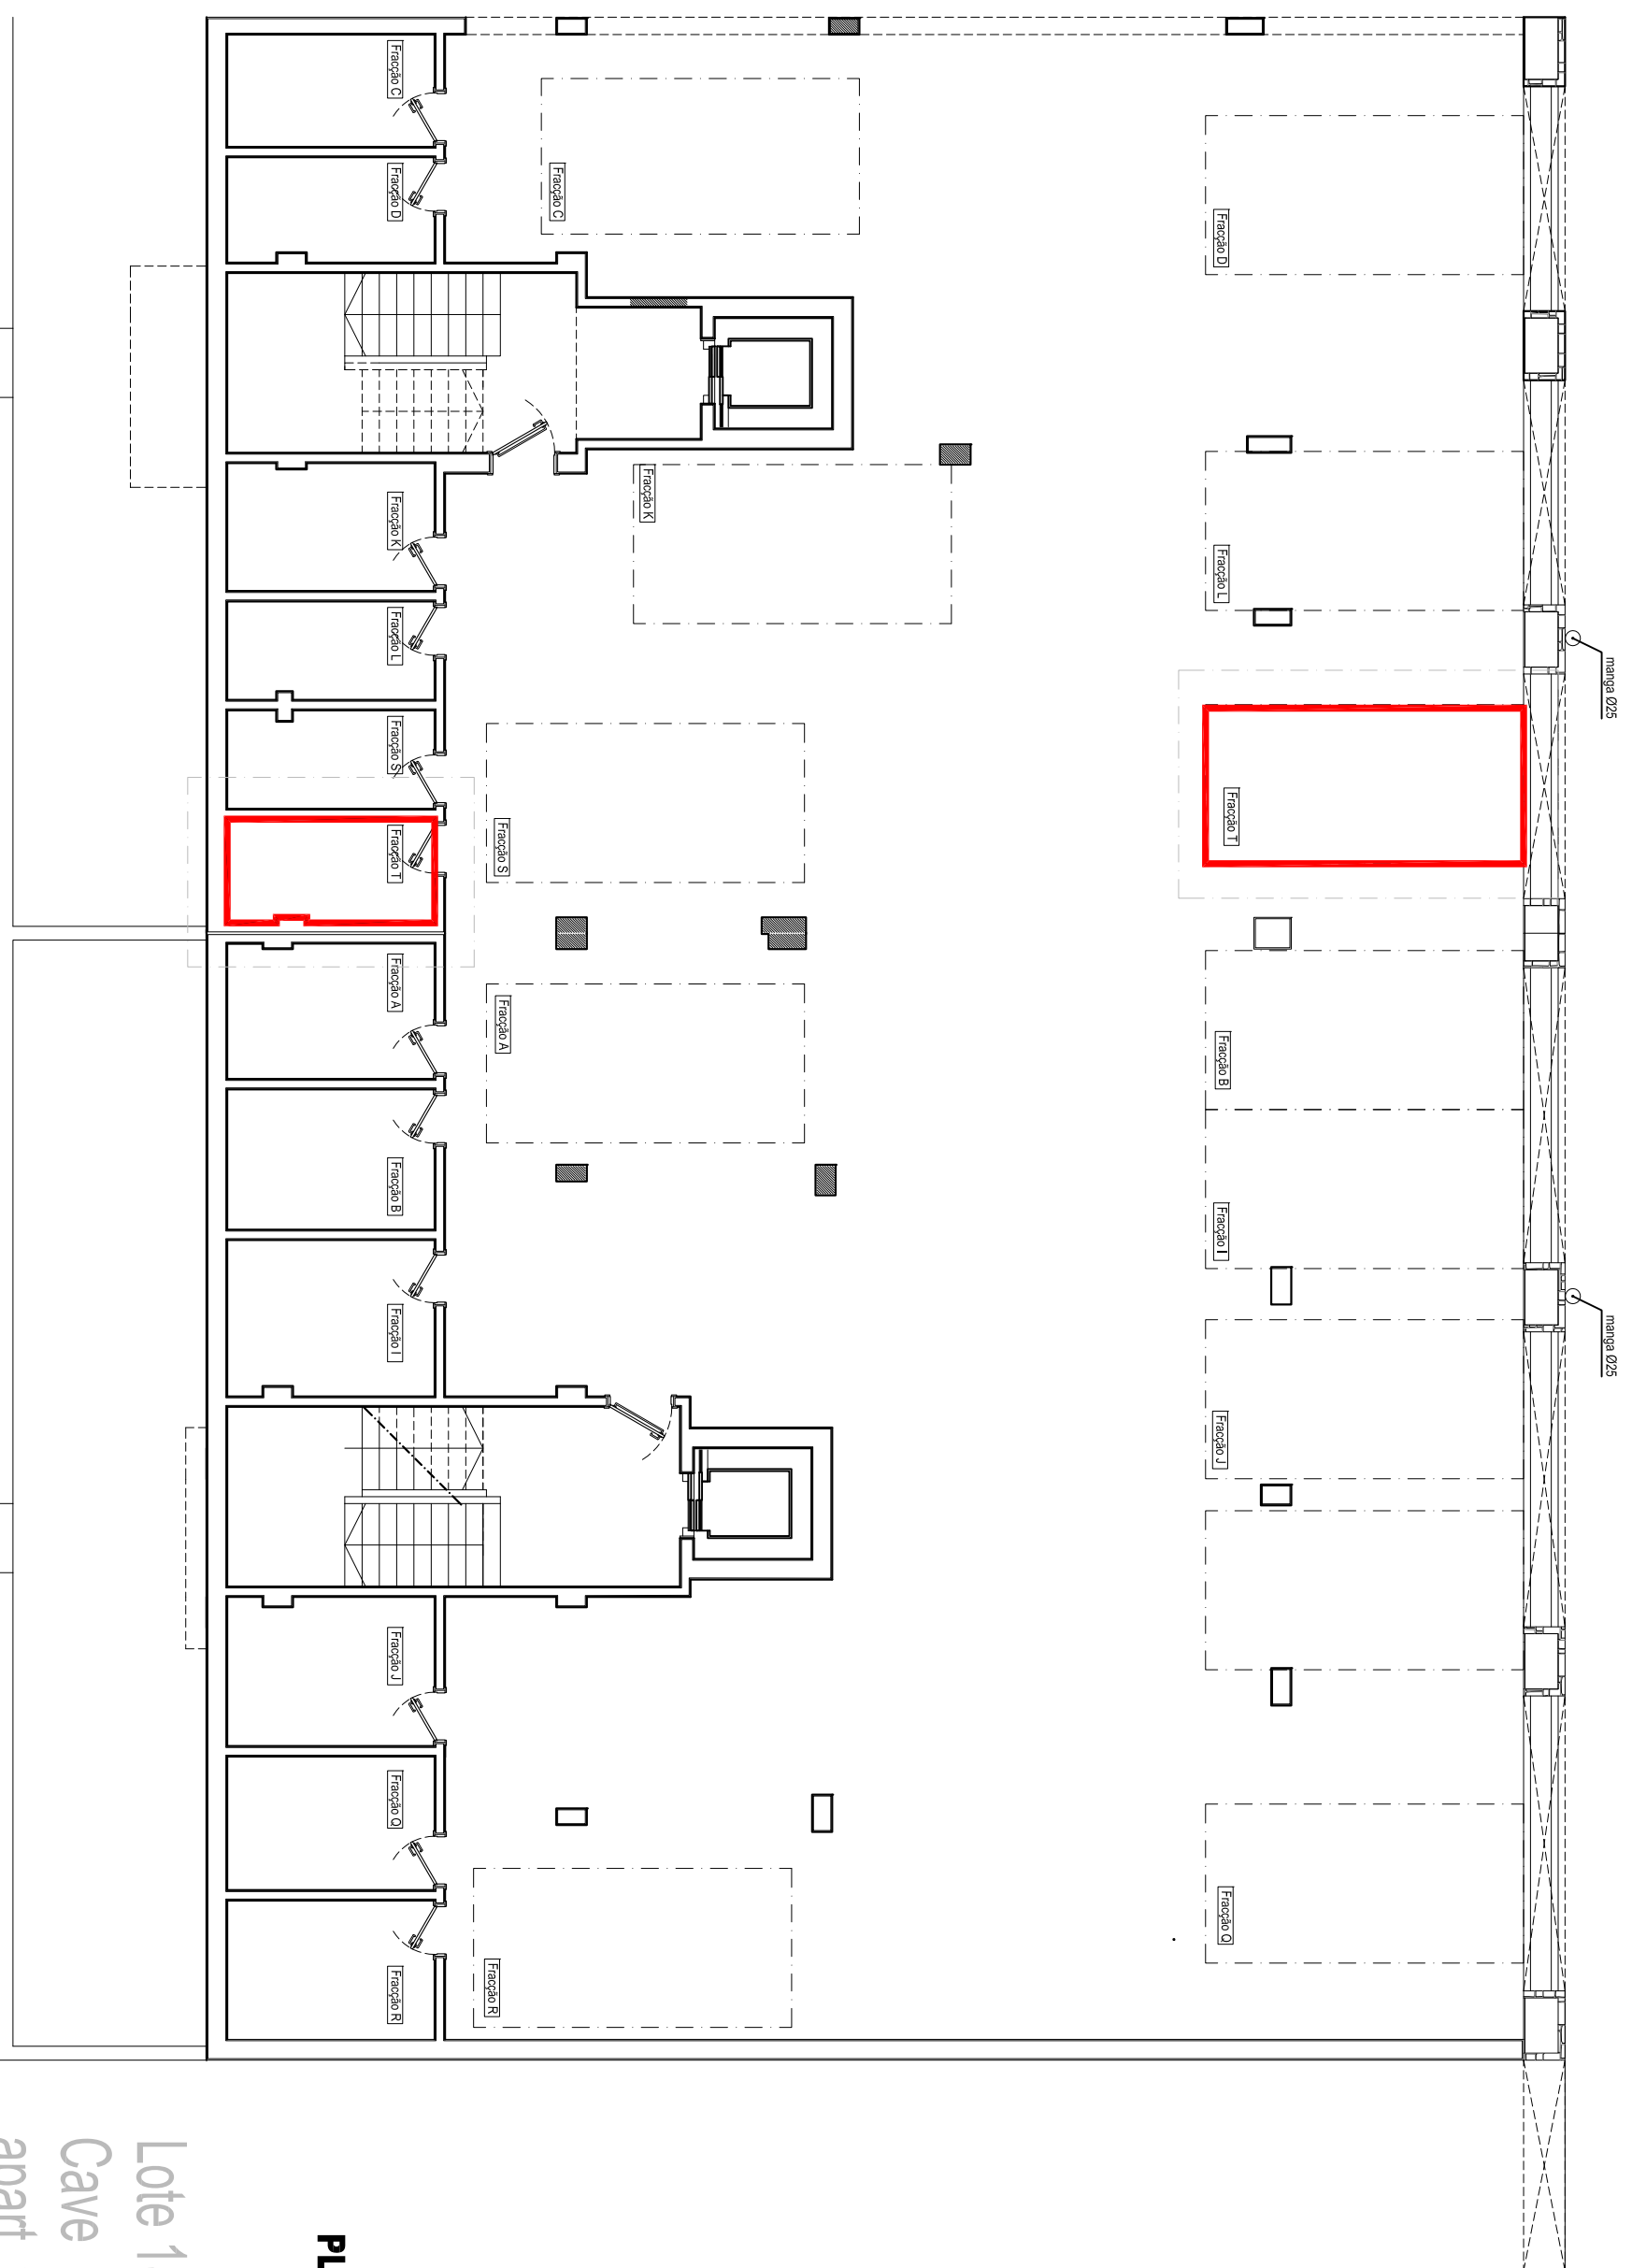

PLANTA SINTESE DO LOTEAMENTO
VILA BAIÁ

PLANTA SIMPLIFICADA DO PISO
 DE ACESSO DOS LOTES NO LOTEAMENTO
 VILA BAIA

PLANTA SIMPLIFICADA DO PISO
DE ENTRADA DA FOGO
VILA BAIJA

Lote 18
Piso 2
apart. 2B

PLANTA SIMPLIFICADA DO PISO
DE ACESSO AO FOGO

VILA BAIÁ

Lote 18
Piso 2
apart. 2B

PLANTA SIMPLIFICADA DA
HABITAÇÃO
VILA BAIA

PLANTA SIMPLIFICADA DO ESTACIONAMENTO E ARRECADAÇÃO

PLANTA DA CAVE

Lote 18
Cave
apart. 2B
anexo **A6**
escala 1:100